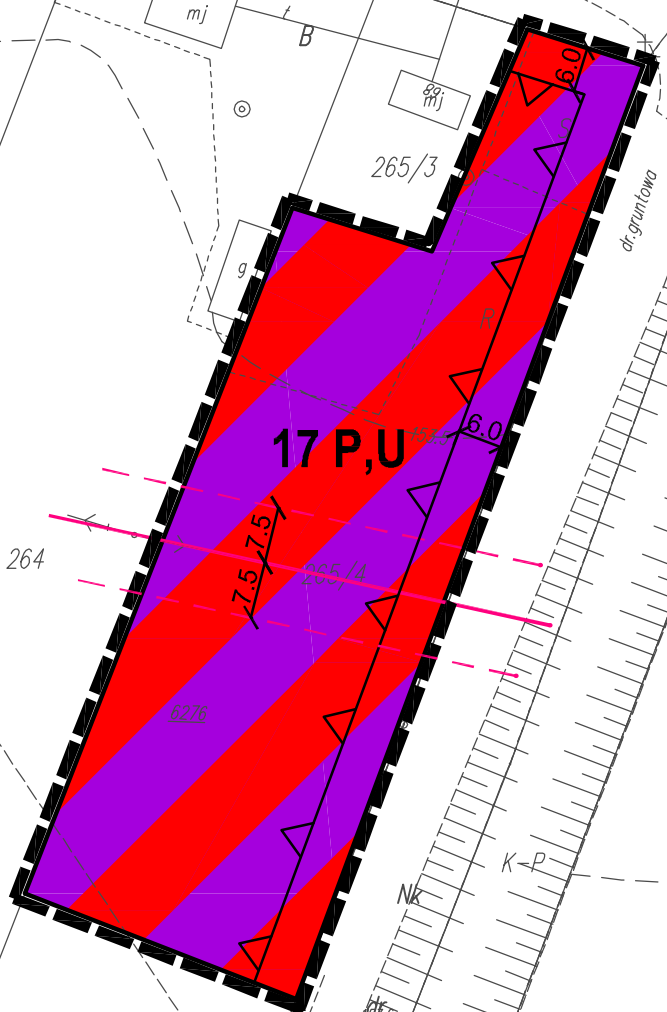

MIEJSCOWY PLAN ZAGOSPODAROWANIA PRZESTRZENNEGO GMINY MILANÓW

SKALA 1:1000

Wyrys ze Studium uwarunkowań i kierunków zagospodarowania przestrzennego Gminy Milanów skala 1:10000

- granica obszaru objętego miejscowym planem
- R tereny intensywne rozwoju rolnictwa
- P,U tereny zabudowy produkcyjno-usługowej

Załącznik Nr 8
do Uchwały Nr
Rady Gminy Milanów
z dnia 2018 r.

LEGENDA

	granica opracowania
	linie rozgraniczające tereny o różnym przeznaczeniu lub różnych zasadach zagospodarowania
	nieprzekraczalne linie zabudowy
	P,U tereny obiektów produkcyjnych, składów, magazynów i zabudowy usługowej
	napowietrzna linia elektroenergetyczna średniego napięcia
	granica strefy technicznej od napowietrznej linii elektroenergetycznej średniego napięcia