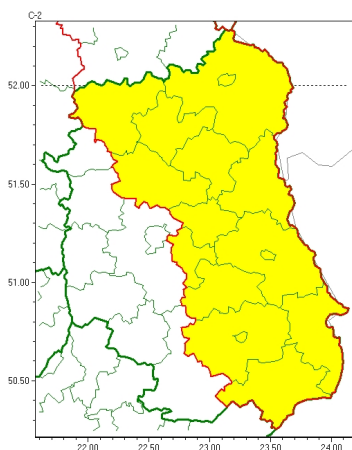

### Zasięg ostrzeżeń w województwie

Burze  
2026-05-12 13:46

Silny wiatr  
2026-05-12 13:46

**WOJEWÓDZTWO LUBELSKIE**  
**OSTRZEŻENIA METEOROLOGICZNE ZBIORCZO NR 89**  
**WYKAZ OBOWIĄZUJĄCYCH OSTRZEŻEŃ**  
**o godz. 13:46 dnia 12.05.2026**

Zjawisko/Stopień zagrożenia	Silny wiatr/1 ODWOŁANIE
Obszar (w nawiasie numer ostrzeżenia dla powiatu)	powiaty: biłgorajski(48), hrubieszowski(49), janowski(46), kraśnicki(47), tomaszowski(49), zamojski(49), Zamość(48)
Czas odwołania	godz. 13:44 dnia 12.05.2026
Przyczyna	Zjawisko zakończyło się
SMS	IMGW-PIB INFORMUJE: WIATR/- lubelskie (7 powiatów) 13:44/12.05.2026 ZJAWISKO ZAKOŃCZYŁO SIĘ. Dotyczy powiatów: biłgorajski, hrubieszowski, janowski, kraśnicki, tomaszowski, zamojski i Zamość.
RSO	Woj. lubelskie (7 powiatów), IMGW-PIB odwołał ostrzeżenie pierwszego stopnia o silnym wietrze
Uwagi	Brak.
Zjawisko/Stopień zagrożenia	Burze/1
Obszar (w nawiasie numer ostrzeżenia dla powiatu)	powiaty: bialski(48), Biała Podlaska(46), Chełm(48), chełmski(49), hrubieszowski(50), krasnostawski(49), lubartowski(46), łęczyński(47), łukowski(48), parczewski(45), radzyński(48), świdnicki(48), tomaszowski(50), włodawski(48), zamojski(50), Zamość(49)
Ważność	od godz. 11:00 dnia 12.05.2026 do godz. 16:00 dnia 12.05.2026
Prawdopodobieństwo	80%
Przebieg	Prognozowane są burze, którym miejscami będą towarzyszyć silne opady deszczu od 15 mm do 25 mm oraz porywy wiatru do 80 km/h. Możliwy mały grad.

<b>SMS</b>	IMGW-PIB OSTRZEGA: BURZE/1 lubelskie (16 powiatów) od 11:00/12.05 do 16:00/12.05.2026 deszcz 25 mm, porywy 80 km/h, mały grad. Dotyczy powiatów: bialski, Biała Podlaska, Chełm, chełmski, hrubieszowski, krasnostawski, lubartowski, łęczyński, łukowski, parczewski, radzyński, świdnicki, tomaszowski, włodawski, zamojski i Zamość.
<b>RSO</b>	Woj. lubelskie (16 powiatów), IMGW-PIB wydał ostrzeżenie pierwszego stopnia o burzach
<b>Uwagi</b>	Brak.