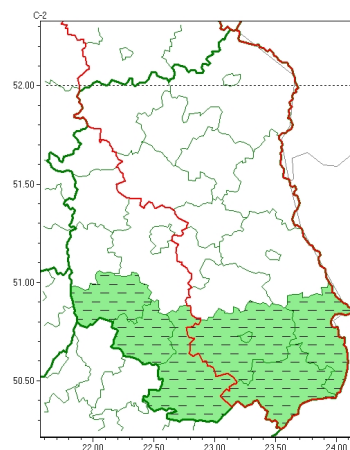

### Zasięg ostrzeżeń w województwie

Burze  
2026-05-12 13:46

Silny wiatr  
2026-05-12 13:46

**WOJEWÓDZTWO LUBELSKIE**  
**OSTRZEŻENIA METEOROLOGICZNE ZBIORCZO NR 89**  
**WYKAZ OBOWIĄZUJĄCYCH OSTRZEŻEŃ**  
**o godz. 13:46 dnia 12.05.2026**

Zjawisko/Stopień zagrożenia	Silny wiatr/1 ODWOŁANIE
Obszar (w nawiasie numer ostrzeżenia dla powiatu)	powiaty: biłgorajski(48), hrubieszowski(49), janowski(46), kraśnicki(47), tomaszowski(49), zamojski(49), Zamość(48)
Czas odwołania	godz. 13:44 dnia 12.05.2026
Przyczyna	Zjawisko zakończyło się
SMS	IMGW-PIB INFORMUJE: WIATR/- lubelskie (7 powiatów) 13:44/12.05.2026 ZJAWISKO ZAKOŃCZYŁO SIĘ. Dotyczy powiatów: biłgorajski, hrubieszowski, janowski, kraśnicki, tomaszowski, zamojski i Zamość.
RSO	Woj. lubelskie (7 powiatów), IMGW-PIB odwołał ostrzeżenie pierwszego stopnia o silnym wietrze
Uwagi	Brak.
Zjawisko/Stopień zagrożenia	Burze/1
Obszar (w nawiasie numer ostrzeżenia dla powiatu)	powiaty: bialski(48), Biała Podlaska(46), Chełm(48), chełmski(49), hrubieszowski(50), krasnostawski(49), lubartowski(46), łęczyński(47), łukowski(48), parczewski(45), radzyński(48), świdnicki(48), tomaszowski(50), włodawski(48), zamojski(50), Zamość(49)
Ważność	od godz. 11:00 dnia 12.05.2026 do godz. 16:00 dnia 12.05.2026
Prawdopodobieństwo	80%
Przebieg	Prognozowane są burze, którym miejscami będą towarzyszyć silne opady deszczu od 15 mm do 25 mm oraz porywy wiatru do 80 km/h. Możliwy mały grad.

<b>SMS</b>	IMGW-PIB OSTRZEGA: BURZE/1 lubelskie (16 powiatów) od 11:00/12.05 do 16:00/12.05.2026 deszcz 25 mm, porywy 80 km/h, mały grad. Dotyczy powiatów: bialski, Biała Podlaska, Chełm, chełmski, hrubieszowski, krasnostawski, lubartowski, łęczyński, łukowski, parczewski, radzyński, świdnicki, tomaszowski, włodawski, zamojski i Zamość.
<b>RSO</b>	Woj. lubelskie (16 powiatów), IMGW-PIB wydał ostrzeżenie pierwszego stopnia o burzach
<b>Uwagi</b>	Brak.