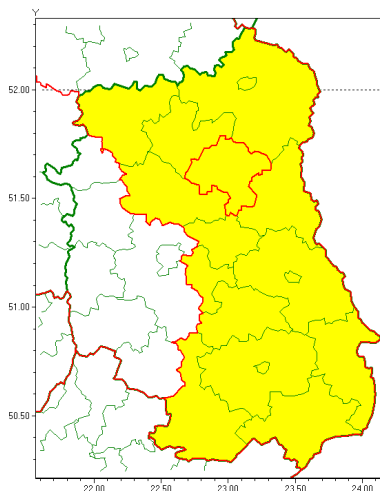

### Zasięg ostrzeżenia w województwie

Burze z gradem

### Ostrzeżenie meteorologiczne Nr 67

<b>Nazwa biura</b>	IMGW-PIB Centralne Biuro Prognoz Meteorologicznych w Warszawie
<b>Zjawisko/stopień zagrożenia</b>	Burze z gradem/ 1
<b>Obszar</b>	województwo lubelskie <b>powiat parczewski</b>
<b>Ważność</b>	od godz. 14:00 dnia 17.07.2020 do godz. 21:00 dnia 17.07.2020
<b>Przebieg</b>	Prognozuje się wystąpienie burz z opadami deszczu miejscami od 20 mm do 30 mm oraz porywami wiatru do 70 km/h. Miejscami grad.
<b>Prawdopodobieństwo wystąpienia zjawiska(%)</b>	85%
<b>Uwagi</b>	Z uwagi na dynamiczną sytuację ostrzeżenie może być aktualizowane.
<b>Dyrektor synoptyk IMGW-PIB</b>	Ilona Bazyluk
<b>Godzina i data wydania</b>	godz. 09:19 dnia 17.07.2020
<b>SMS</b>	IMGW-PIB OSTRZEŻENIE: BURZE Z GRADEM/1 lubelskie/parczewski od 14:00/17.07 do 21:00/17.07.2020 deszcz 30 mm, porywy 70 km/h, grad.