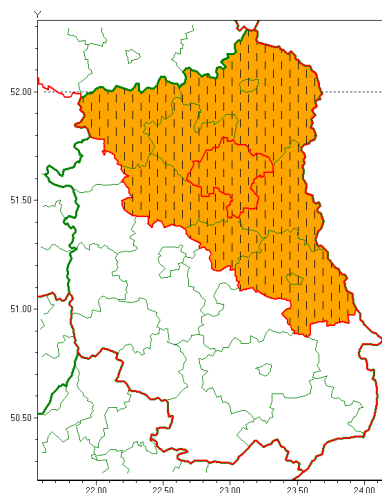

Instytut Meteorologii i Gospodarki Wodnej - Państwowy Instytut Badawczy

Centralne Biuro Prognoz Meteorologicznych w Warszawie

01-673 Warszawa ul. Podleśna 61

tel: 22-5694150, fax: 22-8345097

email: synoptyk.kraju@imgw.pl

www: www.pogodynka.pl

Zasięg ostrzeżenia w województwie

Burze z gradem

Zmiana ostrzeżenia meteorologicznego Nr 51 wydanego o godz. 06:27 dnia 19.06.2020

Nazwa biura	IMGW-PIB Centralne Biuro Prognoz Meteorologicznych w Warszawie
Zjawisko/stopień zagrożenia	Burze z gradem/ 2
Obszar	województwo lubelskie powiat parczewski
Ważność	od godz. 12:06 dnia 19.06.2020 do godz. 24:00 dnia 19.06.2020
Przebieg	Prognozuje się wystąpienie burz z opadami deszczu miejscami od 30 mm do 50 mm, lokalnie do 60 mm oraz porywami wiatru do 85 km/h. Miejscami grad.
Prawdopodobieństwo wystąpienia zjawiska(%)	85%
Uwagi	Zmiana dotyczy podniesienia stopnia ostrzeżenia oraz wydłużenia okresu obowiązywania ostrzeżenia.
Dyrektor synoptyk IMGW-PIB	Michał Ogrodnik
Godzina i data wydania	godz. 12:06 dnia 19.06.2020
SMS	IMGW-PIB OSTRZEŻA: BURZE Z GRADEM/2 lubelskie/parczewski od 12:06/19.06 do 24:00/19.06.2020 deszcz 60 mm, porywy 85 km/h.