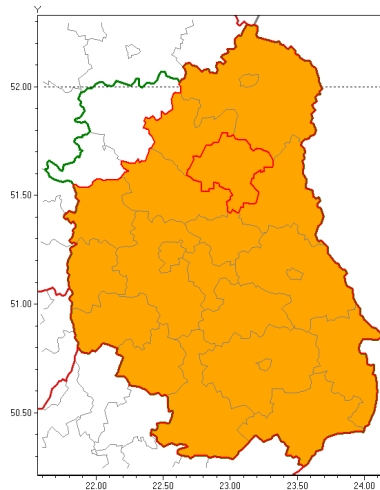

Zasięg ostrzeżenia w województwie

Burze z gradem

Ostrzeżenie meteorologiczne Nr 33

Nazwa biura	IMGW-PIB Centralne Biuro Prognoz Meteorologicznych w Warszawie
Zjawisko/stopień zagrożenia	Burze z gradem/ 2
Obszar	województwo lubelskie powiat parczewski
Ważność	od godz. 13:00 dnia 28.05.2019 do godz. 21:00 dnia 28.05.2019
Przebieg	Prognozuje się wystąpienie burz z opadami deszczu miejscami od 30 mm do 40 mm oraz porywami wiatru do 95 km/h. Miejscami grad.
Prawdopodobieństwo wystąpienia zjawiska(%)	85%
Uwagi	Brak.
Dyrektor synoptyk IMGW-PIB	Anna Woźniak
Godzina i data wydania	godz. 07:38 dnia 28.05.2019
SMS	IMGW-PIB OSTRZEŻENIE: BURZE Z GRADEM/2 lubelskie/parczewski od 13:00/28.05 do 21:00/28.05.2019 deszcz do 40 mm, porywy 95 km/h, grad.