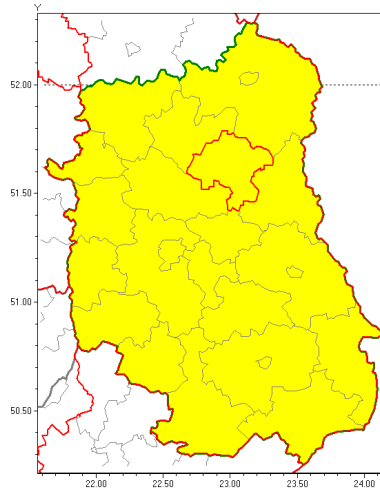

Zasięg ostrzeżenia w województwie

Burze z gradem

Ostrzeżenie meteorologiczne Nr 58

Nazwa biura	IMGW-PIB Centralne Biuro Prognoz Meteorologicznych w Warszawie
Zjawisko/stopień zagrożenia	Burze z gradem/ 1
Obszar	województwo lubelskie powiat parczewski
Ważność	od godz. 14:30 dnia 29.08.2019 do godz. 24:00 dnia 29.08.2019
Przebieg	Prognozuje się wystąpienie burz z opadami deszczu miejscami od 20 mm do 30 mm, lokalnie do 40 mm oraz porywami wiatru do 90 km/h. Miejscami może liwy grad.
Prawdopodobieństwo wystąpienia zjawiska(%)	80%
Uwagi	Brak.
Dyrektor synoptyk IMGW-PIB	Grażyna Dąbrowska
Godzina i data wydania	godz. 12:50 dnia 29.08.2019
SMS	IMGW-PIB OSTRZEŻENIE: BURZE Z GRADEM/1 lubelskie/parczewski od 14:30/29.08 do 24:00/29.08.2019 deszcz 40 mm, porywy 90 km/h.