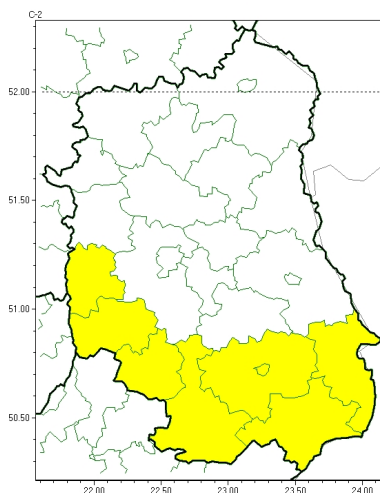

Opady marznące

**PROGNOZA NIEBEZPIECZNYCH ZJAWISK METEOROLOGICZNYCH
NA PIERWSZ DOB**

Obszar	Województwo lubelskie
Ważność (cz. urz.)	od godz. 07:30 dnia 05.01.2024 (piątek) do godz. 07:30 dnia 06.01.2024 (sobota)
Zjawisko/stopień zagrożenia Kryteria	Opady marznące/1 (biłgorajski, hrubieszowski, janowski, krańcowy, opolski, tomaszowski, zamojski i Zamość) Słabe opady marznącego deszczu lub mrozi, trwające nie dłużej niż 12 godzin i powodujące gołoledź.

Oblodzenie

**PROGNOZA NIEBEZPIECZNYCH ZJAWISK METEOROLOGICZNYCH
NA DRUGI DOB**

Obszar	Województwo lubelskie
Ważność (cz. urz.)	od godz. 07:30 dnia 06.01.2024 (sobota) do godz. 07:30 dnia 07.01.2024 (niedziela)
Zjawisko/stopień zagrożenia Kryteria	Oblodzenie/1 (biłgorajski, Chełm, chełmski, hrubieszowski, janowski, krasnostawski, krańcicki, lubelski, Lublin, opolski, widnicki, tomaszowski, zamojski i Zamość) Spadek temperatury powietrza poniżej 0°C powodujący zamarzanie mokrych nawierzchni dróg i chodników.

Brak niebezpiecznych zjawisk

**PROGNOZA NIEBEZPIECZNYCH ZJAWISK METEOROLOGICZNYCH
NA TRZECI DOB**

Obszar	Województwo lubelskie
Ważność (cz. urz.)	od godz. 07:30 dnia 07.01.2024 (niedziela) do godz. 07:30 dnia 08.01.2024 (poniedziałek)
Zjawisko/stopień zagrożenia Kryteria	Nie przewiduje się /-

Silny mróz

**PROGNOZA NIEBEZPIECZNYCH ZJAWISK METEOROLOGICZNYCH
NA CZWART DOB**

Obszar	Województwo lubelskie
Wa no (cz. urz.)	od godz. 07:30 dnia 08.01.2024 (poniedziałek) do godz. 07:30 dnia 09.01.2024 (wtorek)
Zjawisko/stopie zagrożenia Kryteria	Silny mróz/1 (wszystkie powiaty) Temperatura minimalna od -25°C do -15°C .