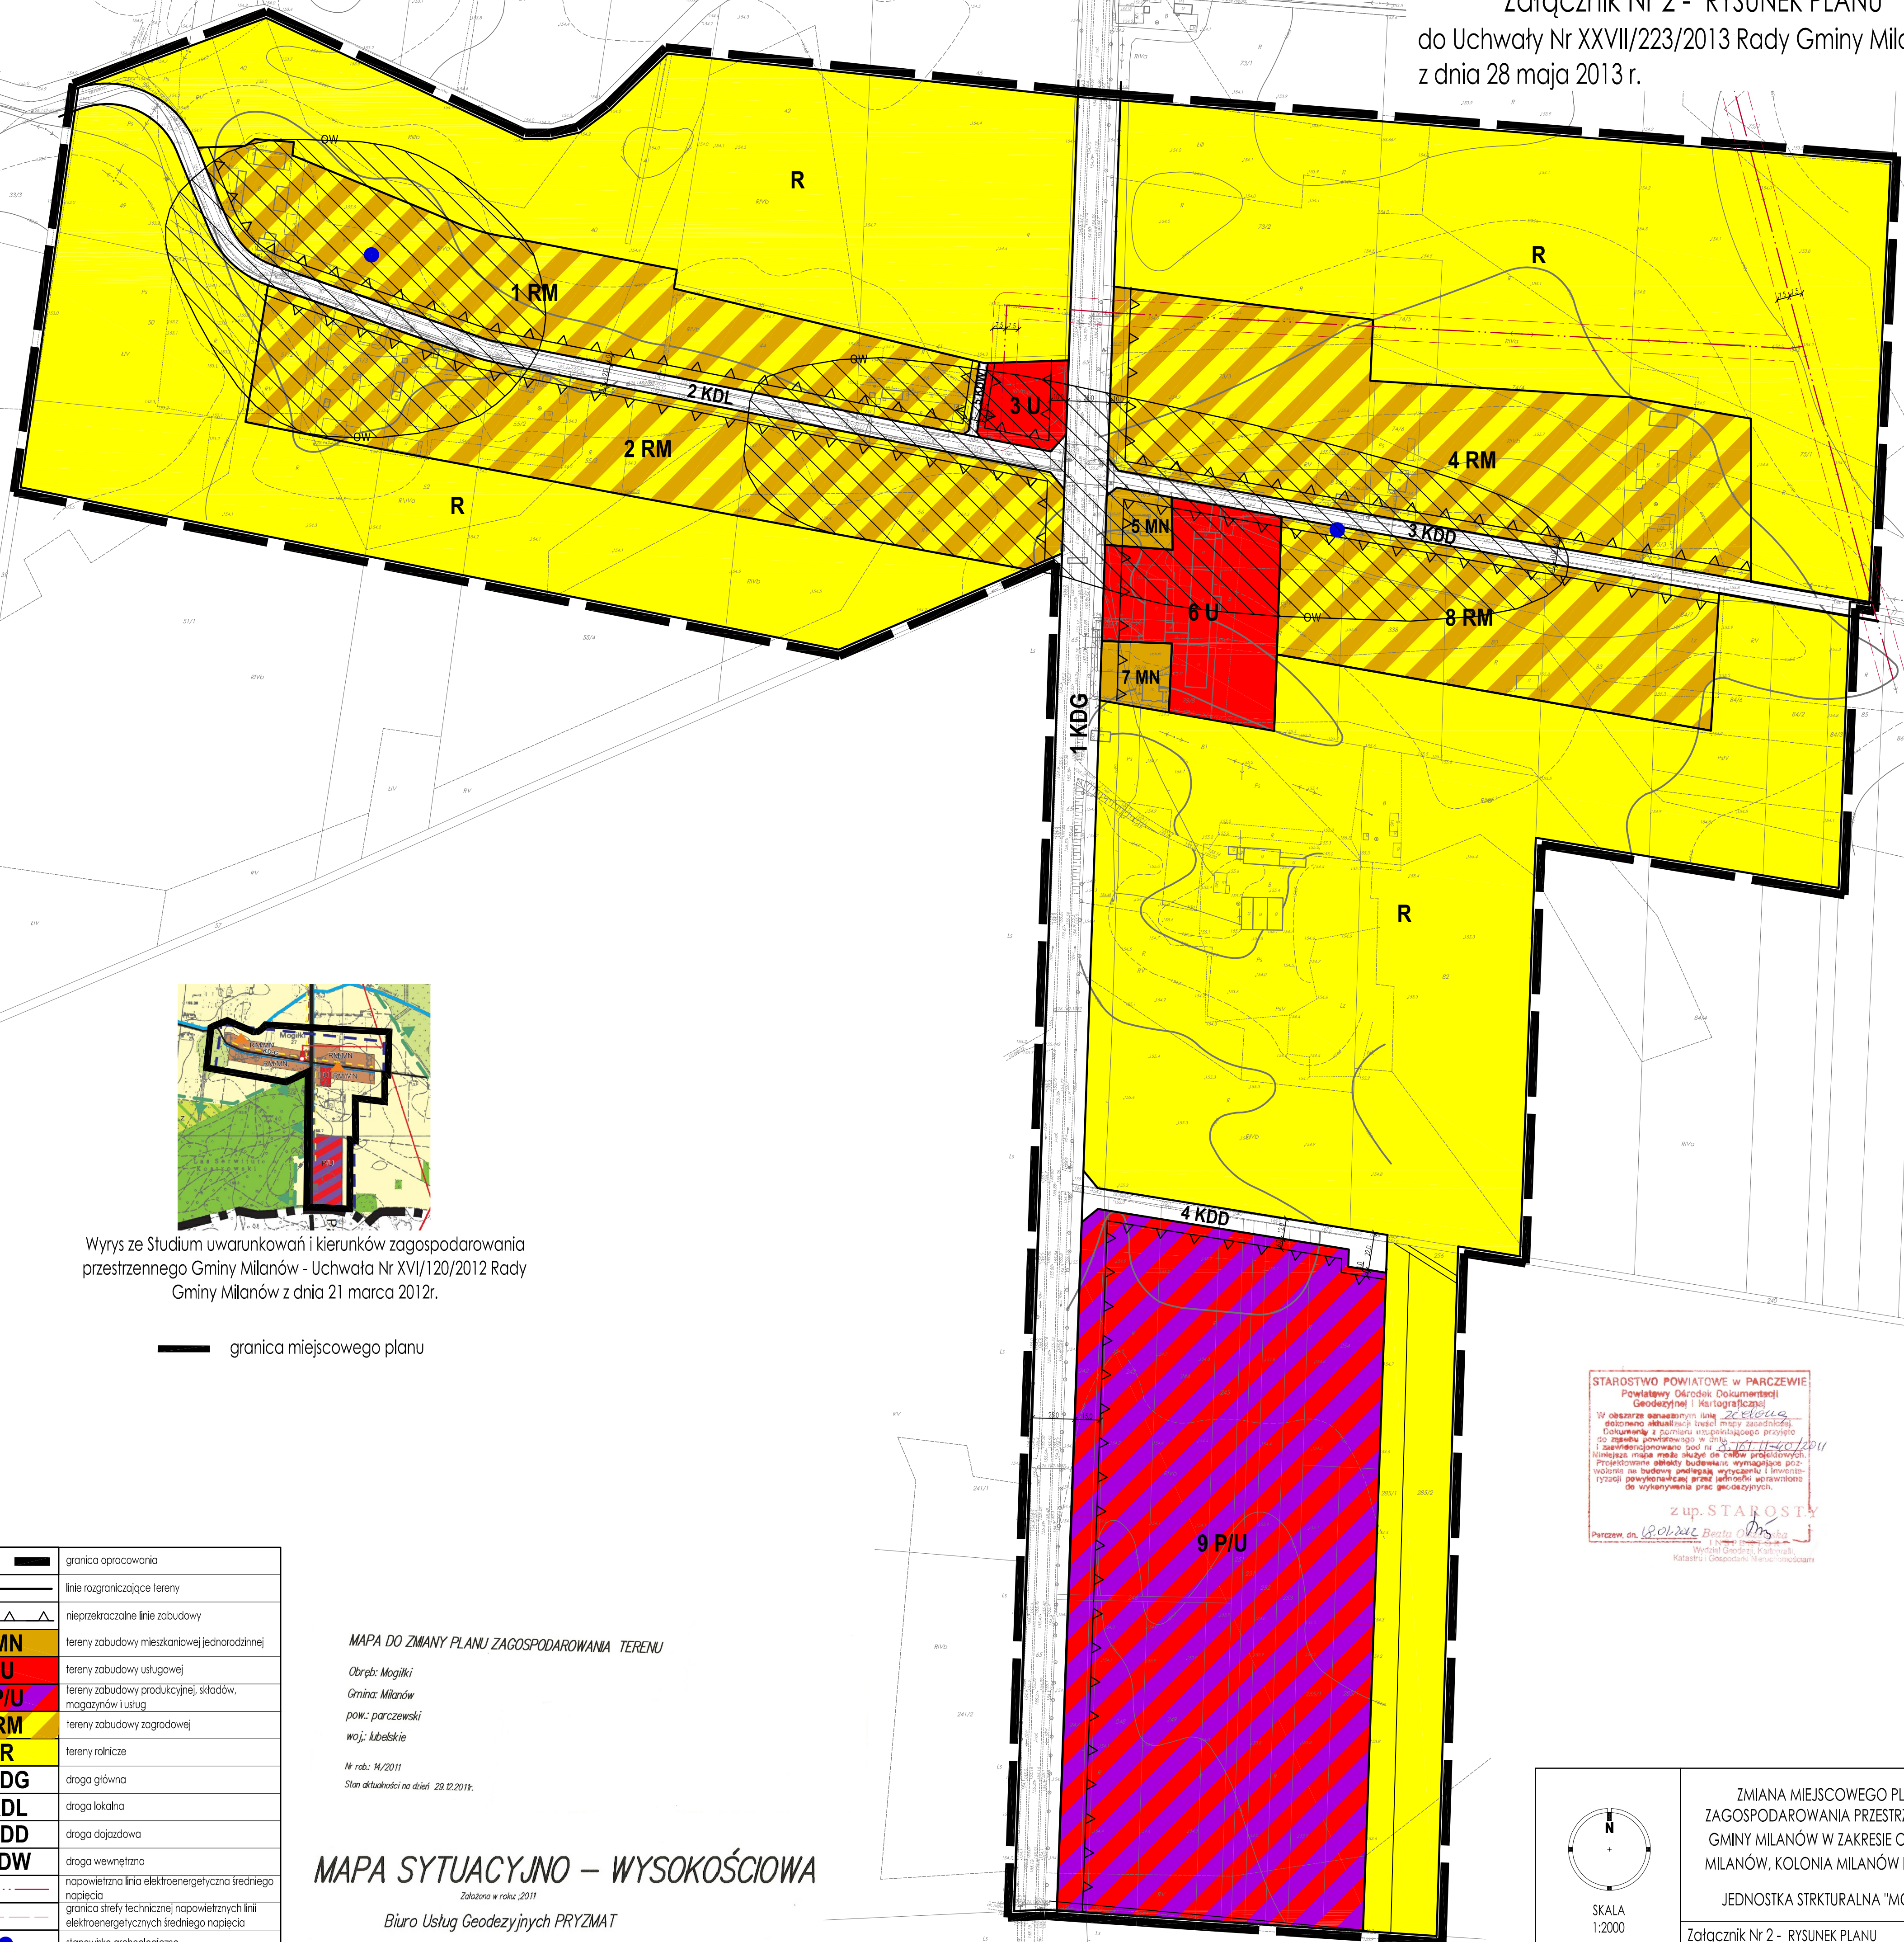

ZMIANA MIEJSCOWEGO PLANU ZAGOSPODAROWANIA PRZESTRZENNEGO GMINY MILANÓW W ZAKRESIE OBRĘBÓW MILANÓW, KOLONIA MILANÓW I MOGIŁKI - JEDNOSTKA STRUKTURALNA "MOGIŁKI"

Załącznik Nr 2 - RYSUNEK PLANU
do Uchwały Nr XXVII/223/2013 Rady Gminy Milanów
z dnia 28 maja 2013 r.

— granica miejscowego planu

OZNACZENIA	OPIS
—	granica opracowania
—	linie rozgraniczające tereny
▲▲▲	nieprzekraczalne linie zabudowy
MN	tereny zabudowy mieszkaniowej jednorodzinnej
U	tereny zabudowy usługowej
P/U	tereny zabudowy produkcyjnej, składów, magazynów i usług
RM	tereny zabudowy zagrodowej
R	tereny rolnicze
KDG	droga główna
KDL	droga lokalna
KDD	droga dojazdowa
KDW	droga wewnętrzna
—	napowietrzna linia elektroenergetyczna średniego napięcia
—	granica strefy technicznej napowietrznych linii elektroenergetycznych średniego napięcia
●	stanowiska archeologiczne
OW	strefa obserwacji archeologicznej "OW"

MAPA DO ZMIANY PLANU ZAGOSPODAROWANIA TERENU

Obręb: Mogilki
Gmina: Milanów
pow.: parczewski
woj.: lubelskie

Nr rob.: 14/2011
Stan aktualności na dzień: 29.12.2011r.

MAPA SYTUACYJNO – WYSOKOŚCIOWA

Zabudowa w roku: 2011

Biuro Usług Geodezyjnych PRYZMAT

ZMIANA MIEJSCOWEGO PLANU
ZAGOSPODAROWANIA PRZESTRZENNEGO
GMINY MILANÓW W ZAKRESIE OBRĘBÓW
MILANÓW, KOLONIA MILANÓW I MOGIŁKI
JEDNOSTKA STRUKTURALNA "MOGIŁKI"

Załącznik Nr 2 - RYSUNEK PLANU
do Uchwały Nr XXVII/223/2013 Rady Gminy Milanów
z dnia 28 maja 2013 r.